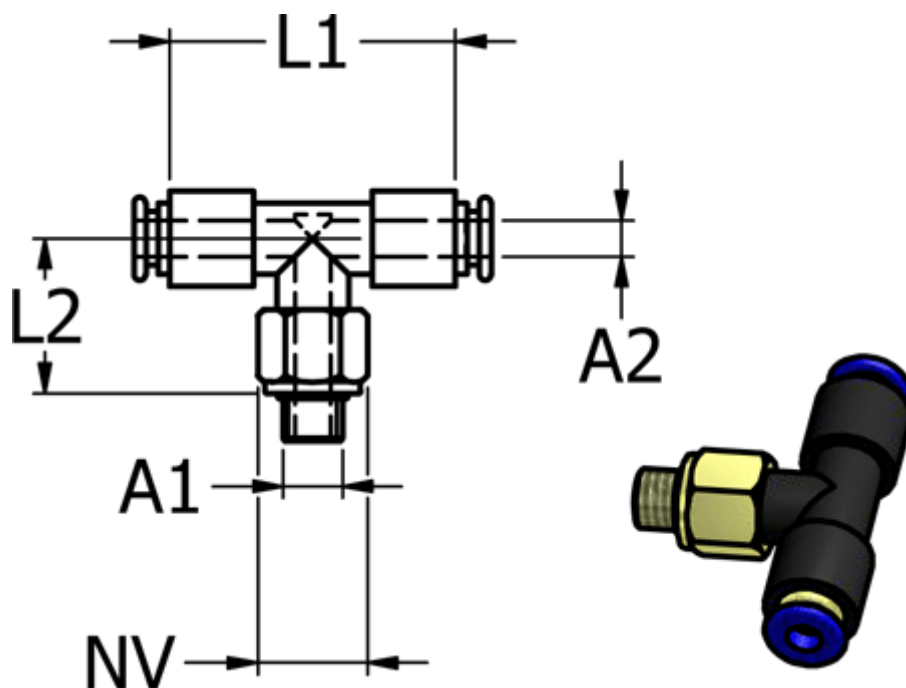

Varenummer: 586PB33

Beskrivelse: Mini Push-in PB33, T-stykke, vridbar, Ø3/M3/Ø3

## Mål

Gevind A1	=
L1	= 24
L2	= 16
NV	= 8
Udvendig slangediameter A2	= 3 mm